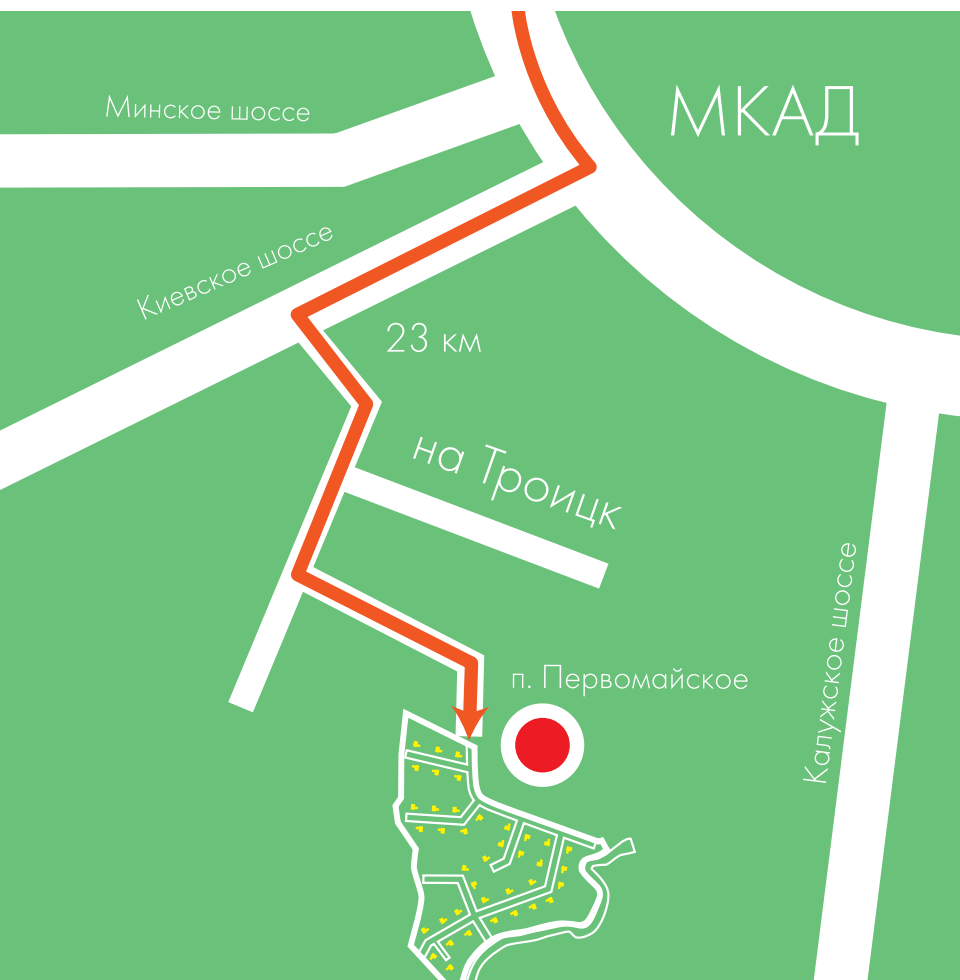

# Схема проезда

Коттеджный поселок класса De Luxe «Усадьба Бергов» располагается вблизи поселка Первомайское.

Границами участка застройки служат: с севера — улица Парковая, с юга — река Десна и коттеджный поселок «Кедровое», с запада — ИЖС, с востока — ручей.

Подъездная дорога ведет со стороны улицы Парковая поселка Первомайское с выездом на автотрассу «Москва- Киев».

Мы  
находимся  
в 23

километрах  
от Москвы